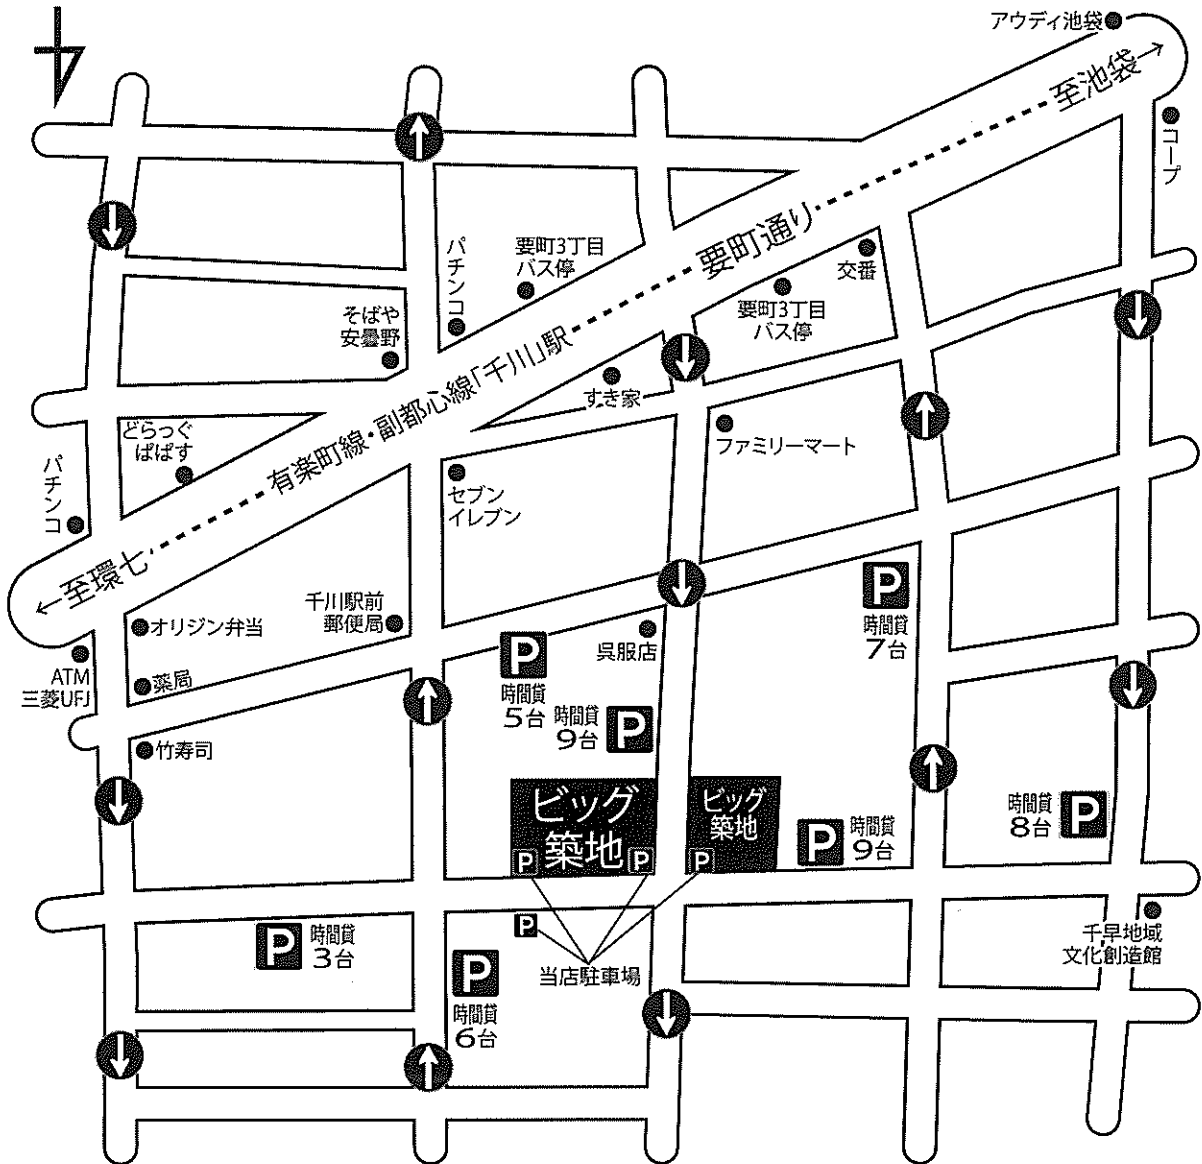

時間貸し駐車場ののご案内

※月極のスペースが混在する駐車場もございますので、必ず時間貸しスペースに駐車して下さい。

当店にて、3,000円以上お買上げのレシートと、時間貸し駐車場で発行される領収書を当店の「宅急便コーナー」にお持ち下さい。駐車場代金を2時間まで、お支払い致します。有効期限は、1ヶ月以内とさせていただきます。

当店ではレジ袋は有料となっております。エコバッグ等をご持参下さい。
※お支払いは現金のみとなります。